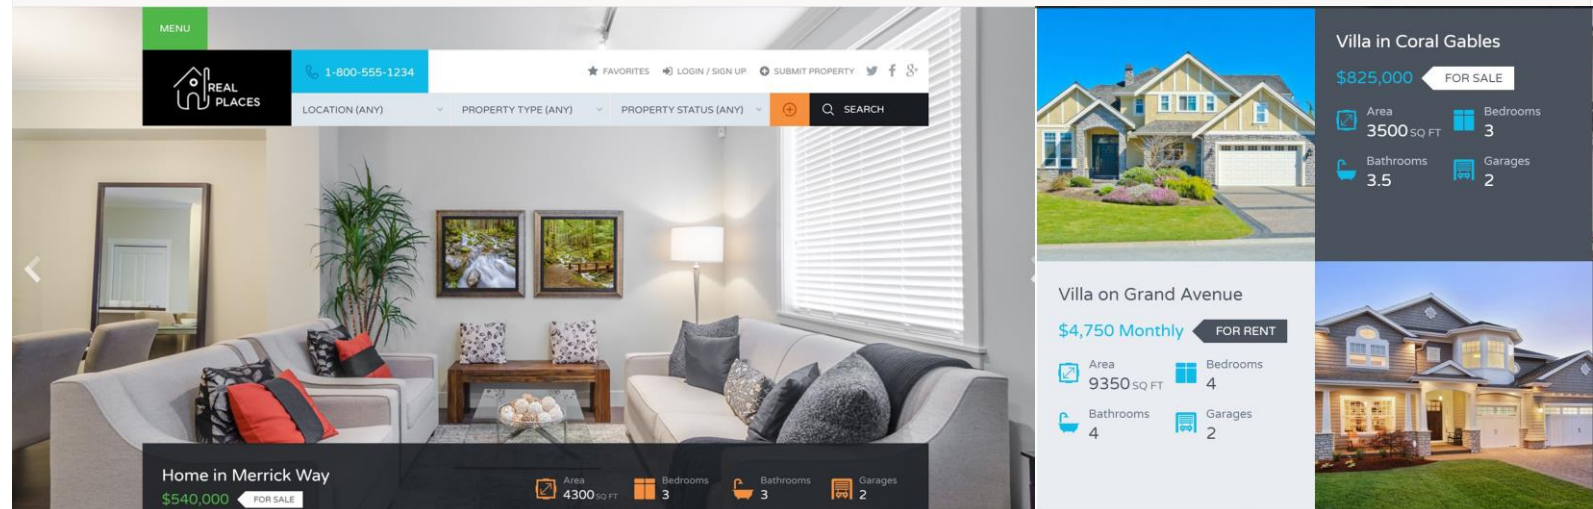

Website Ontwerp

- Begin scherm
- Real Estate
  - Template Real Places
- Asset Management
- Private Office